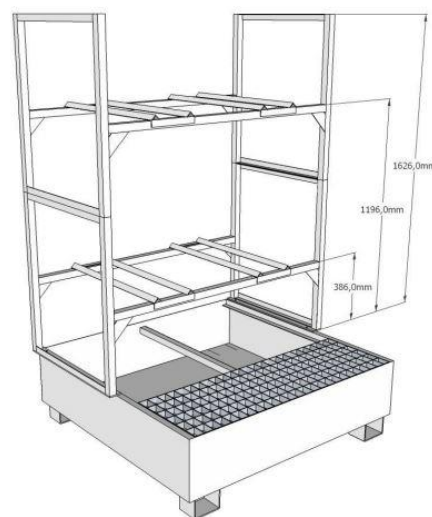

EMPTEEZY IT*Agire per il tuo ambiente***SCHEDA TECNICA****VASCA DI STOCCAGGIO IN ACCIAIO A 2 LIVELLI
440 LITRI**Codice articolo: **BG4C4****DATI TECNICI**DIMENSIONI: 1350 x 1220 x h.1913 mm
(piedini compresi)

BACINO DI STOCCAGGIO: h.287 mm

CONTENIMENTO: 440 L

PESO: 120 kg

CARATTERISTICHE

- Galvanizzazione a caldo
- Griglia parziale rimovibile in acciaio galvanizzato a caldo
- Piedini a U (h.100 mm)
- 4 supporti estraibili per stoccare 4 fusti da 220 L