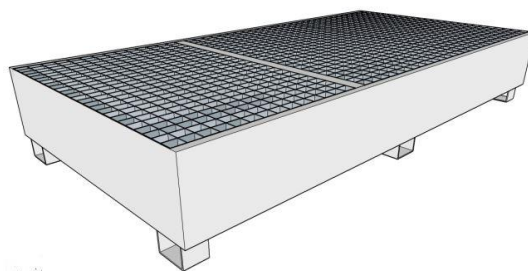

**VASCA DI STOCCAGGIO IN ACCIAIO
1000 LITRI**Codice articolo: **BG8LC****DATI TECNICI**

DIMENSIONI: 2540 x 1275 x h.415 mm

BACINO DI STOCCAGGIO: h.315 mm

CONTENIMENTO: 440 L

PESO: 149 kg

CARICO AMMESSO: 1000 kg/m²**CARATTERISTICHE**

- Galvanizzazione a caldo
- Griglia rimovibile in acciaio galvanizzato a caldo
- Piedini regolabili (h.100 mm)
- Consente di stoccare 2 IBC da 1000 L

Per ulteriori informazioni contattare il nostro Servizio Clienti.