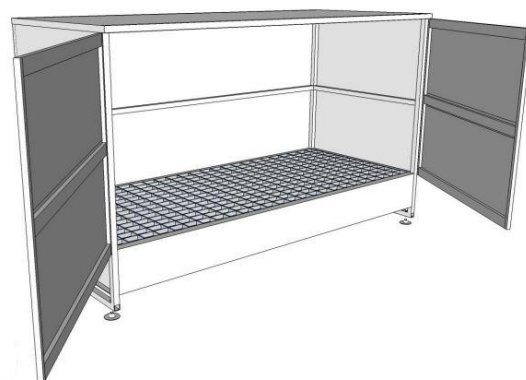

EMPTTEEZY^{IT}*Agire per il tuo ambiente***SCHEDA TECNICA****VASCA DI STOCCAGGIO IN ACCIAIO
CON TETTO FISSO E DUE PORTE
1080 LITRI**Codice articolo: **BG8J****DATI TECNICI**DIMENSIONI ESTERNE:
3030 x 1340 x h.1760 mmDIMENSIONI INTERNE:
2930 x 1260 x h.1300 mm

BACINO DI STOCCAGGIO: h.300 mm

CONTENIMENTO: 1080 L

PESO: 560 kg

CARATTERISTICHE

- Galvanizzazione a caldo e verniciatura esterna
- Griglia in acciaio pressato e galvanizzato a caldo
- Tetto fisso
- 2 porte a battente con serratura
- Piedini regolabili (h.100 mm)
- Consente di stoccare 4 fusti da 220 L